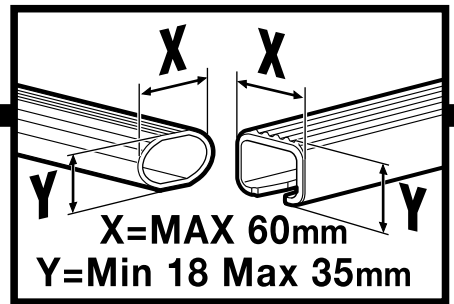

MENABO

MARATHON 320

MARATHON 400

MARATHON 460

- I** Istruzioni per il montaggio
- GB** Fitting instructions
- D** Montageanleitung
- F** Instructions de montage
- E** Instrucciones de montaje
- NL** Montage-instructies
- PT** Instruções de Montagem
- S** Monteringsanvisning
- FIN** Asennusohje
- EST** Paigaldusjuhend
- LAT** Stiprināšanas instrukcija
- LIT** Pritvirtinimo instrukcijos
- PL** Instrukcja montażu
- RU** Инструкции по установке
- CZ** Návod na montáž
- SK** Návod na montáž
- SLO** Navodila za pritrjevanje
- HR** Uputa za sastavljanje
- HU** A felszerelés módja
- GR** Οδηγίες συναρμολόγησης
- DK** Monteringsvejledning
- RO** Instrucțiuni de montare
- TK** Uydurma talimat
- N** Monteringsveiledning
- 中文** 裝修指導
- العربية** تعليمات التحميل