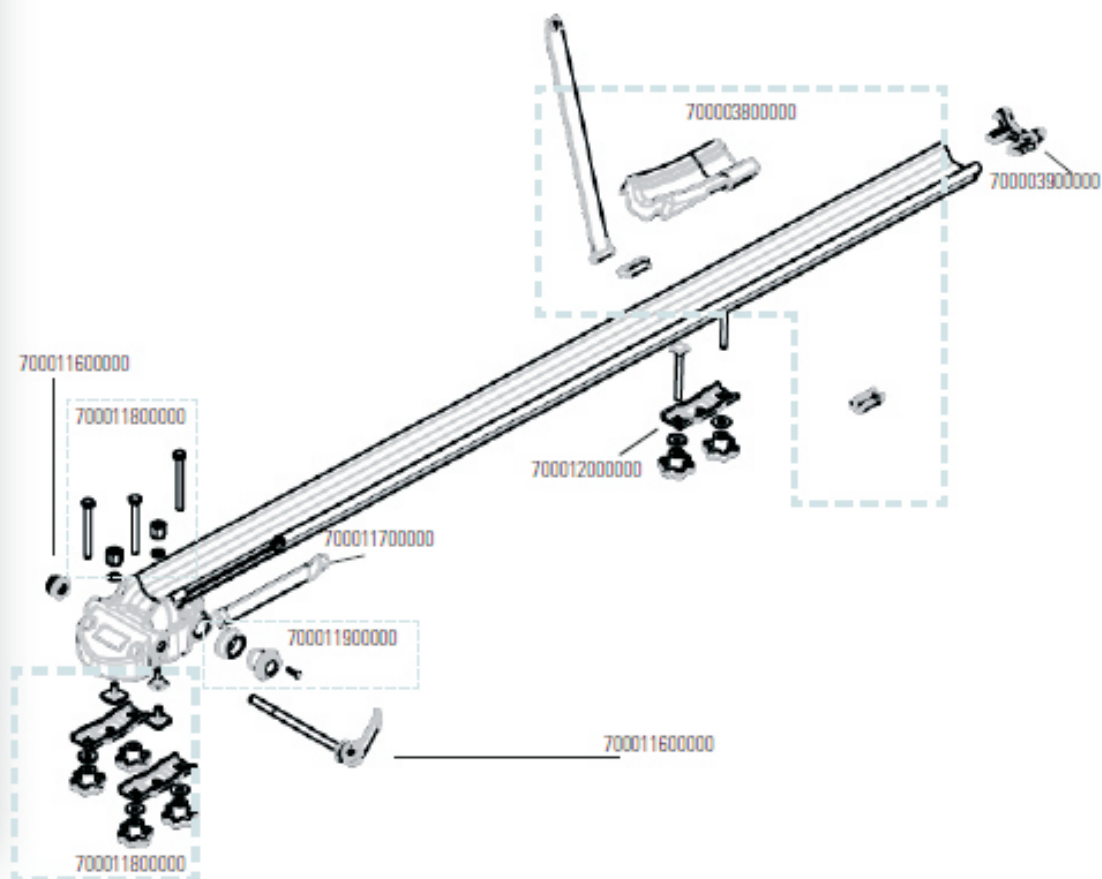

BIKE PRO

N.	Q.ty	Spare Parts (Made to order)	Code
C	1		70000380000
D	1		
E	1		
F	1		
G	1		70000390000
H	1		70001160000
I	1		
J	1		70001170000
2	3		70001200000

N.	Q.ty	Spare Parts (Made to order)	Code
9	2	6X12	70001180000
5	6	6X16	
3	6		
4	4	6x60	
7	2	M6X16 S12	
6	2	6x60	
8	2		70001190000
1	2	M6X17 S20	
10	2		
11	2		
12	1		