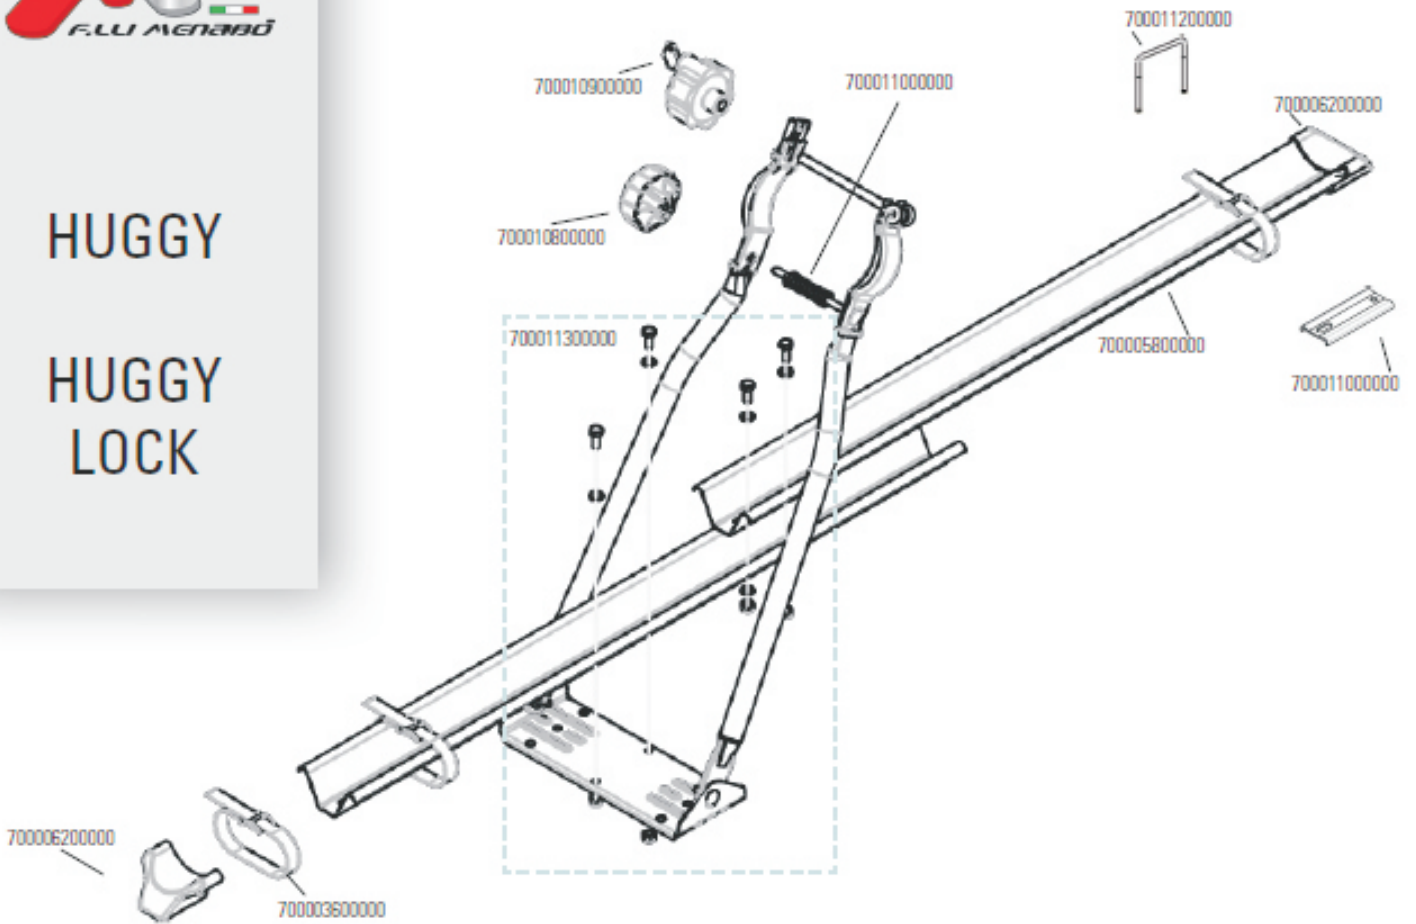

HUGGY

HUGGY
LOCK

N.	Huggy Q.ty	Huggy Lock Q.ty	Spare Parts (Made to order)	Code
2	2	2		7000580000
3	1	/		70001080000
4	/	1		70001090000
5	2	2		7000620000
6	1	1		70001100000
7	1	1		
8	1	1		
9	2	2		70001110000

N.	Huggy Q.ty	Huggy Lock Q.ty	Spare Parts (Made to order)	Code
10	3	3		70001120000
12	1	1		70000360000
12	2	2		70001130000
13	12	12		
14	4	4		
15	4	4		
16	6	6	