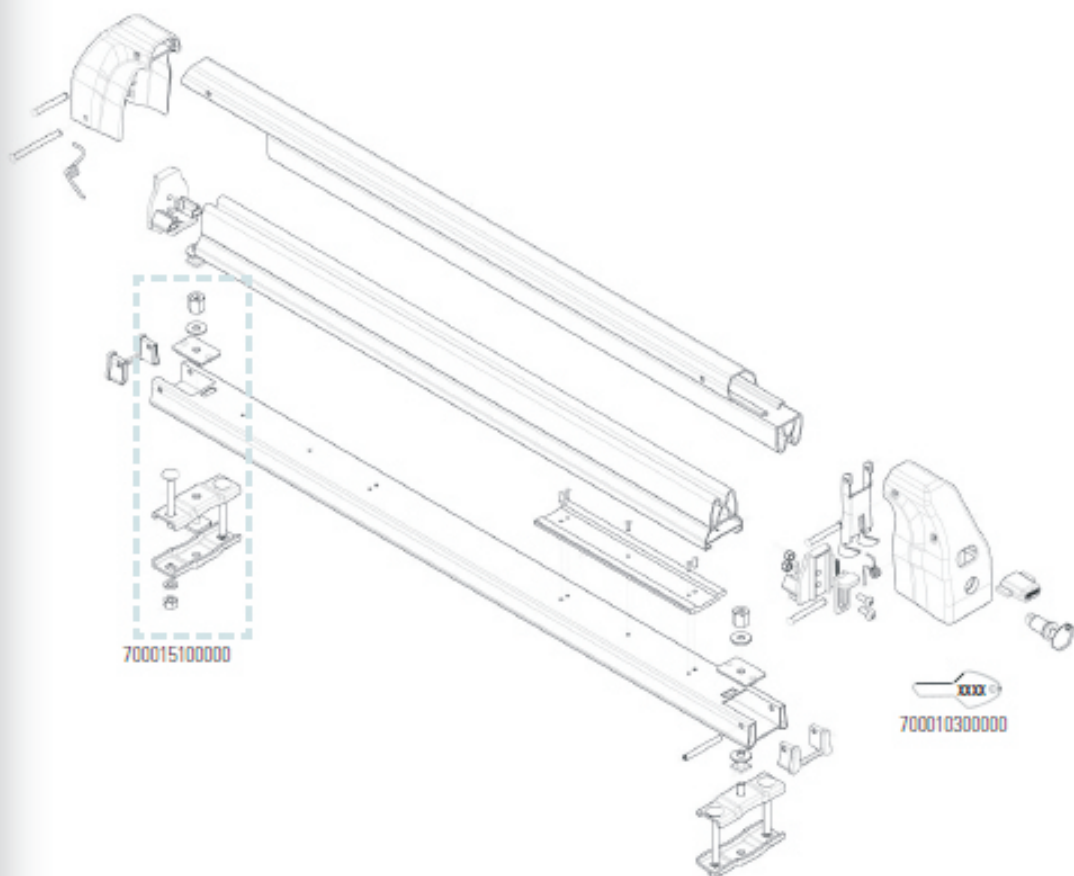

SILVER ICE

FROZEN ALU

N.	Q.ty	Spare Parts (Made to order)		Code
1	1		XXXX 	700010300000
2	4		M6 S12	700015100000
3	8			
4	8			
5	4		M6 S12 	
6	8			
7	10			
8	1			
9	1		