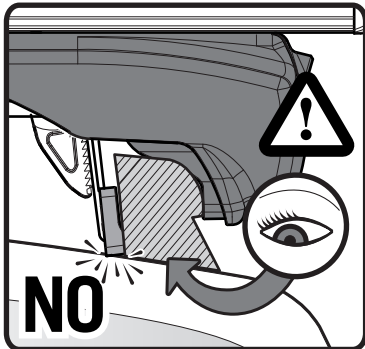

PICK UP / M-PROFILE

LINCE

A

B

PICK UP / M-PROFILE

LINCE

PICK UP	3,66 kg	
PICK UP XL	3,9 kg	
M-PROFILE	3,66 kg	
M-PROFILE L	3,9 kg	
LINCE	3,9 kg	
LINCE XL	4,2 kg	
		MAX 90 kg

Cod. istr.	Data	Creato da	Approvata da
100041500004	04/04/2016	NP	EL / LM