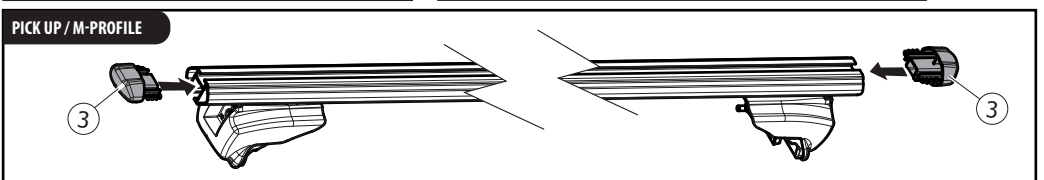

PICK UP / M-PROFILE

LINCE

A

B

PICK UP / M-PROFILE

LINCE

PICK UP	3,66 kg	
PICK UP XL	3,9 kg	
M-PROFILE	3,66 kg	
M-PROFILE L	3,9 kg	
LINCE	3,9 kg	
LINCE XL	4,2 kg	
		MAX 90 kg

Cod. istr.	Data	Creato da	Approvata da
100041500004	04/04/2016	NP	EL / LM