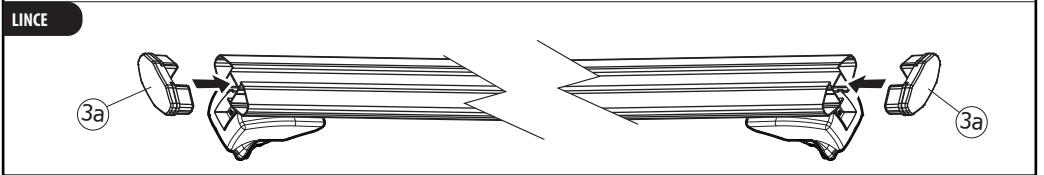

N.	IT Componenti (Inclusi) GB Components (Included) F Composants (Comprises) DE Die Komponenten (im Lieferumfang enthalten) E Componentes (Incluido) RU Компоненты (в комплекте)	PICK UP	LINCE
		M-PROFILE	Q.
1		2	-
1a		-	2
2		4	4
3		4	-
3a		-	4
4		4	3
5		4	4
6		4	4
7		4	4
8		1	1
9		4	4

PICK UP / M-PROFILE

LINCE

A

B

PICK UP / M-PROFILE

LINCE

PICK UP	3,66 kg	
PICK UP XL	3,9 kg	
M-PROFILE	3,66 kg	
M-PROFILE L	3,9 kg	
LINCE	3,9 kg	
LINCE XL	4,2 kg	
		MAX 90 kg

Cod. istr.	Data	Creato da	Approvata da
100041500004	04/04/2016	NP	EL / LM