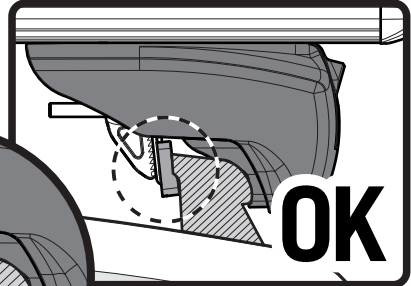

PICK UP / M-PROFILE

LINCE

A

B

PICK UP / M-PROFILE

LINCE

PICK UP	3,66 kg	
PICK UP XL	3,9 kg	
M-PROFILE	3,66 kg	
M-PROFILE L	3,9 kg	
LINCE	3,9 kg	
LINCE XL	4,2 kg	
		MAX 90 kg

Cod. istr.	Data	Creato da	Approvata da
100041500004	04/04/2016	NP	EL / LM