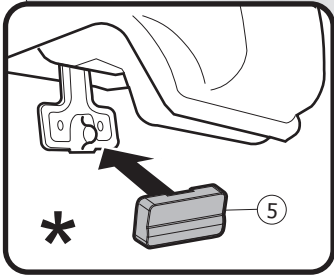

PICK UP / M-PROFILE

LINCE

A

B

PICK UP / M-PROFILE

LINCE

PICK UP	3,66 kg	
PICK UP XL	3,9 kg	
M-PROFILE	3,66 kg	
M-PROFILE L	3,9 kg	
LINCE	3,9 kg	
LINCE XL	4,2 kg	
		MAX 90 kg

Cod. istr.	Data	Creato da	Approvata da
100041500004	04/04/2016	NP	EL / LM