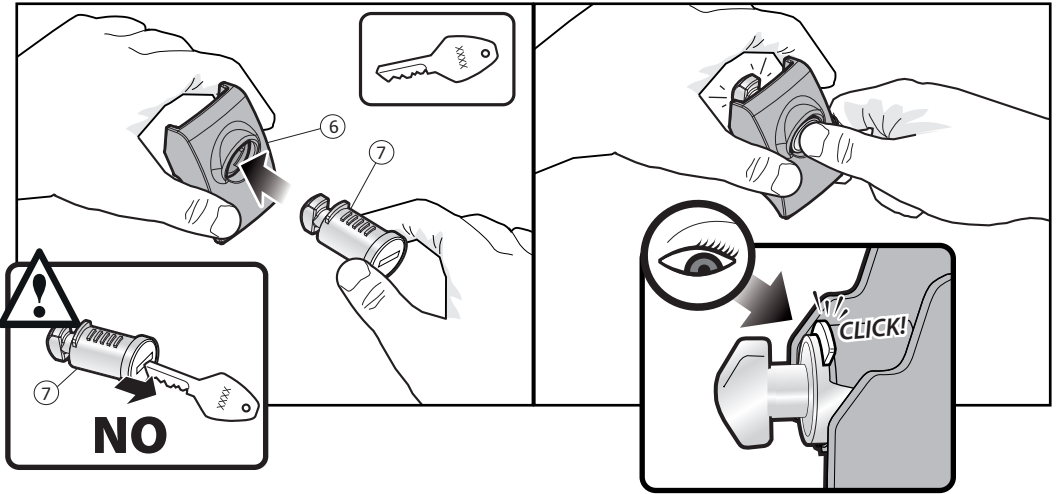

PICK UP / M-PROFILE

LINCE

A

B

PICK UP / M-PROFILE

LINCE

PICK UP	3,66 kg	
PICK UP XL	3,9 kg	
M-PROFILE	3,66 kg	
M-PROFILE L	3,9 kg	
LINCE	3,9 kg	
LINCE XL	4,2 kg	
		MAX 90 kg

Cod. istr.	Data	Creato da	Approvata da
100041500004	04/04/2016	NP	EL / LM