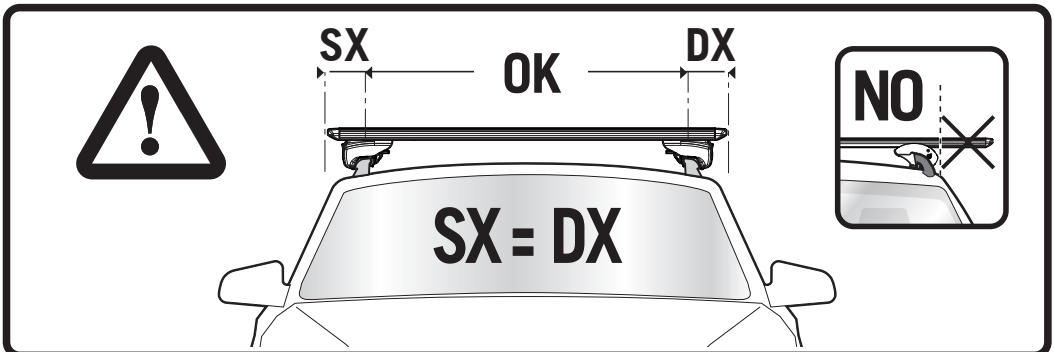

PICK UP / M-PROFILE

LINCE

A

B

PICK UP / M-PROFILE

LINCE

PICK UP	3,66 kg	
PICK UP XL	3,9 kg	
M-PROFILE	3,66 kg	
M-PROFILE L	3,9 kg	
LINCE	3,9 kg	
LINCE XL	4,2 kg	
		MAX 90 kg

Cod. istr.	Data	Creato da	Approvata da
100041500004	04/04/2016	NP	EL / LM