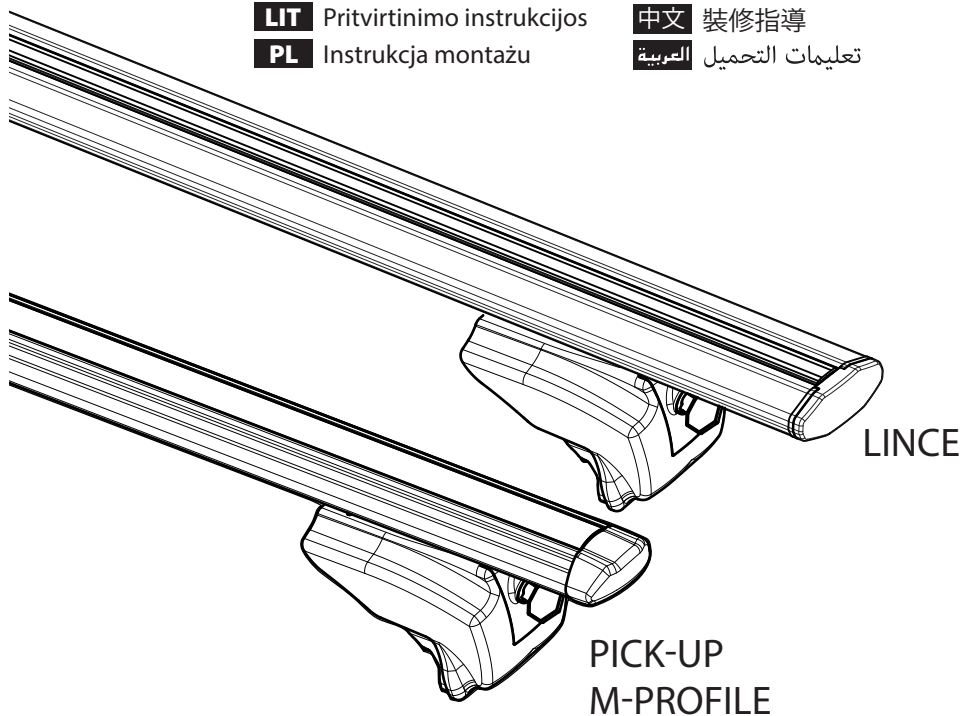

PICK-UP

M-PROFILE

LINCE

I	Istruzioni per il montaggio	RU	Инструкции по установке
GB	Fitting instructions	CZ	Návod na montáž
D	Montageanleitung	SK	Návod na montáž
F	Instructions de montage	SLO	Navodila za pritrjevanje
E	Instrucciones de montaje	HR	Uputa za sastavljanje
NL	Montage-instructies	HU	A felszerelés módja
PT	Instruções de Montagem	GR	Οδηγίες συναρμολόγησης
S	Monteringsanvisning	DK	Monteringsvejledning
FIN	Asennusohje	RO	Instrucțiuni de montare
EST	Paigaldusjuhend	TK	Uydurma talimat
LAT	Stiprināšanas instrukcija	N	Monteringsveiledning
LIT	Pritvirtinimo instrukcijos	中文	裝修指導
PL	Instrukcja montażu	العربية	تعليمات التجميع

N.	IT Componenti (Inclusi) GB Components (Included) F Composants (Comprises) DE Die Komponenten (im Lieferumfang enthalten) E Componentes (Incluido) RU Компоненты (в комплекте)	PICK UP	LINCE
		M-PROFILE	Q.
1		2	-
1a		-	2
2		4	4
3		4	-
3a		-	4
4		4	3
5		4	4
6		4	4
7		4	4
8		1	1
9		4	4