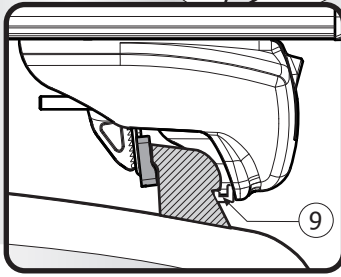

PICK UP / M-PROFILE

LINCE

A

B

PICK UP / M-PROFILE

LINCE

PICK UP	3,66 kg	
PICK UP XL	3,9 kg	
M-PROFILE	3,66 kg	
M-PROFILE L	3,9 kg	
LINCE	3,9 kg	
LINCE XL	4,2 kg	
		MAX 90 kg

Cod. istr.	Data	Creato da	Approvata da
100041500004	04/04/2016	NP	EL / LM