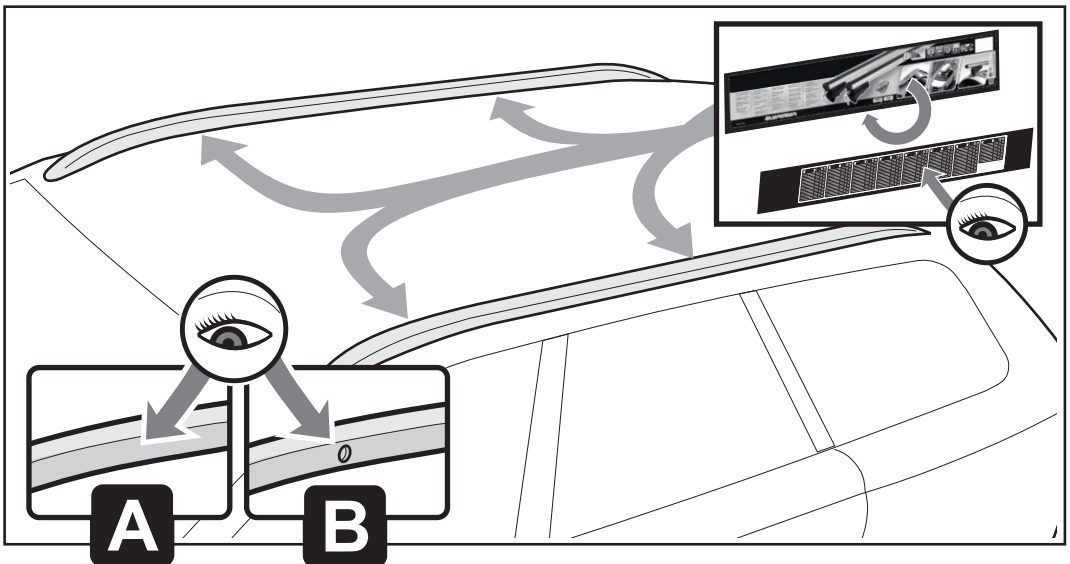

PICK UP / M-PROFILE

LINCE

A

B

PICK UP / M-PROFILE

LINCE

PICK UP	3,66 kg	
PICK UP XL	3,9 kg	
M-PROFILE	3,66 kg	
M-PROFILE L	3,9 kg	
LINCE	3,9 kg	
LINCE XL	4,2 kg	
		MAX 90 kg

Cod. istr.	Data	Creato da	Approvata da
100041500004	04/04/2016	NP	EL / LM