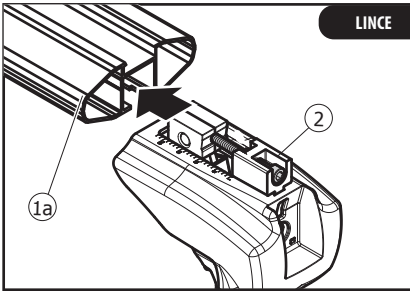

PICK UP / M-PROFILE

LINCE

A

B

PICK UP / M-PROFILE

LINCE

PICK UP	3,66 kg	
PICK UP XL	3,9 kg	
M-PROFILE	3,66 kg	
M-PROFILE L	3,9 kg	
LINCE	3,9 kg	
LINCE XL	4,2 kg	
		MAX 90 kg

Cod. istr.	Data	Creato da	Approvata da
100041500004	04/04/2016	NP	EL / LM