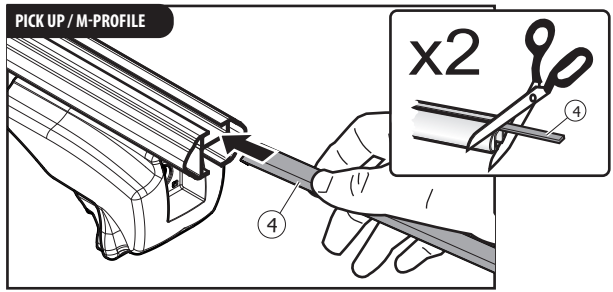

PICK UP / M-PROFILE

LINCE

A

B

PICK UP / M-PROFILE

LINCE

PICK UP	3,66 kg	
PICK UP XL	3,9 kg	
M-PROFILE	3,66 kg	
M-PROFILE L	3,9 kg	
LINCE	3,9 kg	
LINCE XL	4,2 kg	
		MAX 90 kg

Cod. istr.	Data	Creato da	Approvata da
100041500004	04/04/2016	NP	EL / LM