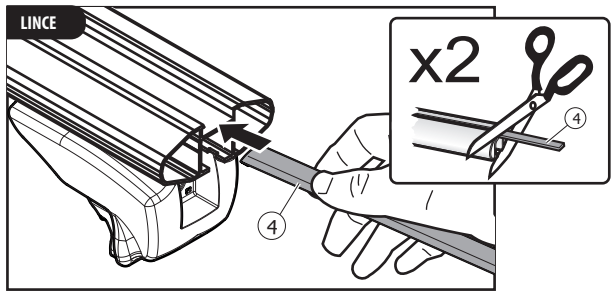

PICK UP / M-PROFILE

LINCE

A

B

PICK UP / M-PROFILE

LINCE

PICK UP	3,66 kg	
PICK UP XL	3,9 kg	
M-PROFILE	3,66 kg	
M-PROFILE L	3,9 kg	
LINCE	3,9 kg	
LINCE XL	4,2 kg	
		MAX 90 kg

Cod. istr.	Data	Creato da	Approvata da
100041500004	04/04/2016	NP	EL / LM