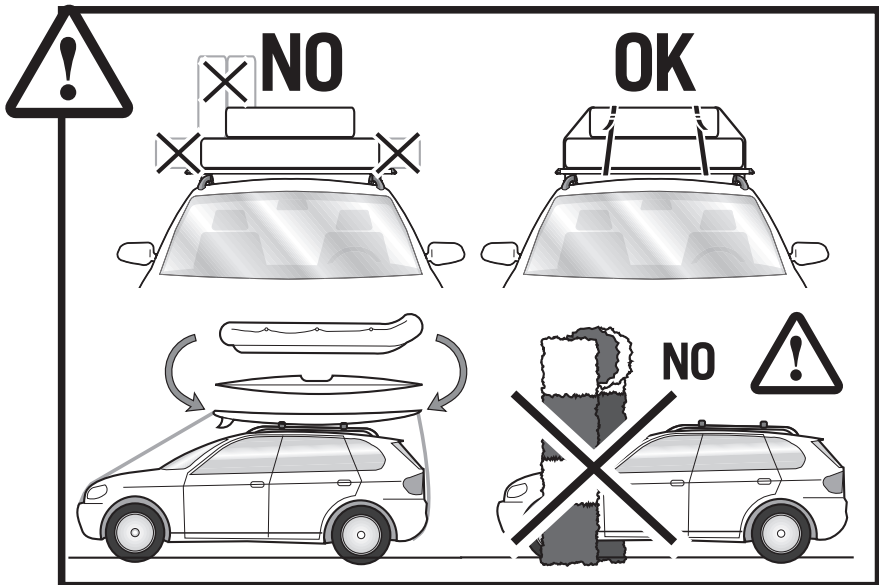

PICK UP / M-PROFILE

LINCE

A

B

PICK UP / M-PROFILE

LINCE

PICK UP	3,66 kg	
PICK UP XL	3,9 kg	
M-PROFILE	3,66 kg	
M-PROFILE L	3,9 kg	
LINCE	3,9 kg	
LINCE XL	4,2 kg	
		MAX 90 kg

Cod. istr.	Data	Creato da	Approvata da
100041500004	04/04/2016	NP	EL / LM