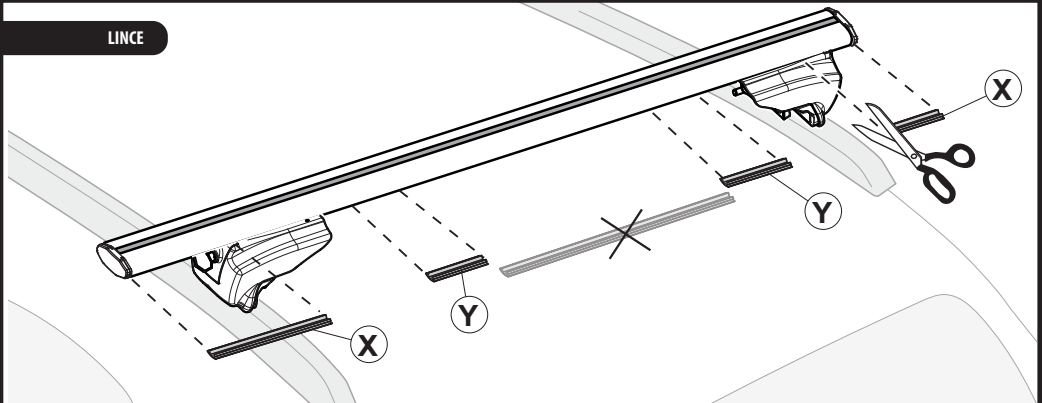

PICK UP / M-PROFILE

LINCE

A

B

PICK UP / M-PROFILE

LINCE

PICK UP	3,66 kg	
PICK UP XL	3,9 kg	
M-PROFILE	3,66 kg	
M-PROFILE L	3,9 kg	
LINCE	3,9 kg	
LINCE XL	4,2 kg	
		MAX 90 kg

Cod. istr.	Data	Creato da	Approvata da
100041500004	04/04/2016	NP	EL / LM