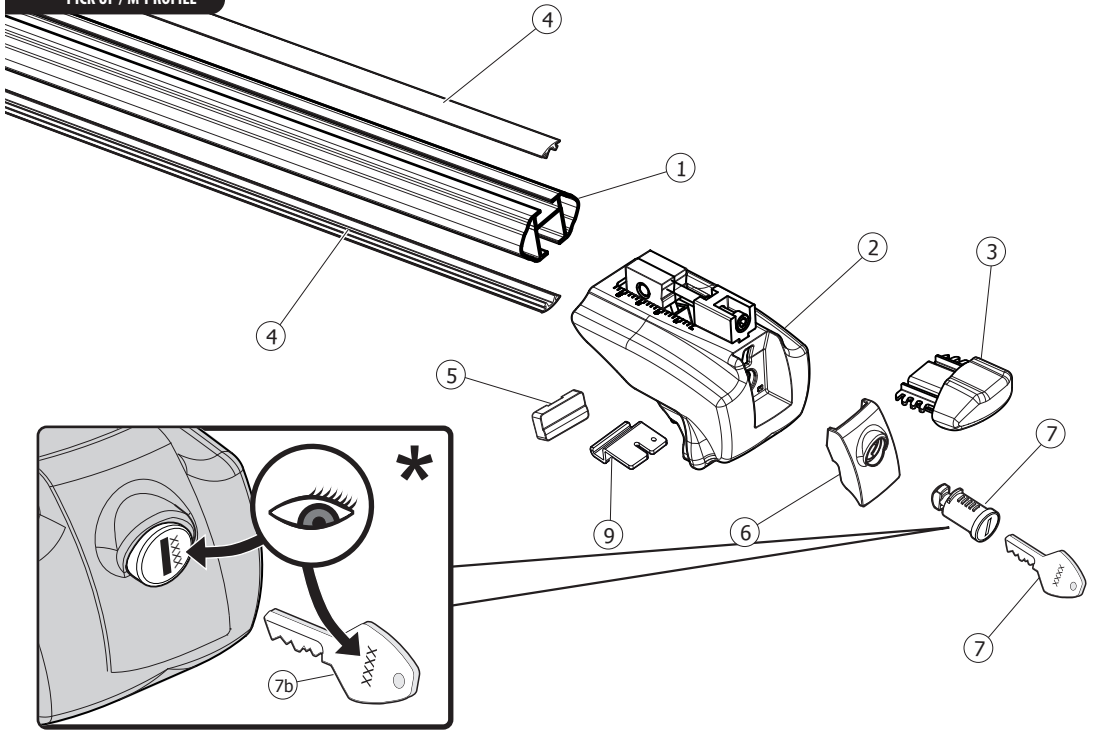

PICK-UP

M-PROFILE

LINCE

I	Istruzioni per il montaggio	RU	Инструкции по установке
GB	Fitting instructions	CZ	Návod na montáž
D	Montageanleitung	SK	Návod na montáž
F	Instructions de montage	SLO	Navodila za pritrjevanje
E	Instrucciones de montaje	HR	Uputa za sastavljanje
NL	Montage-instructies	HU	A felszerelés módja
PT	Instruções de Montagem	GR	Οδηγίες συναρμολόγησης
S	Monteringsanvisning	DK	Monteringsvejledning
FIN	Asennusohje	RO	Instrucțiuni de montare
EST	Paigaldusjuhend	TK	Uydurma talimat
LAT	Stiprināšanas instrukcija	N	Monteringsveiledning
LIT	Pritvirtinimo instrukcijos	中文	裝修指導
PL	Instrukcja montażu	العربية	تعليمات التجميع

N.	IT Componenti (Inclusi) GB Components (Included) F Composants (Comprises) DE Die Komponenten (im Lieferumfang enthalten) E Componentes (Incluido) RU Компоненты (в комплекте)	PICK UP	LINCE
		M-PROFILE	Q.
1		2	-
1a		-	2
2		4	4
3		4	-
3a		-	4
4		4	3
5		4	4
6		4	4
7		4	4
8		1	1
9		4	4

PICK UP / M-PROFILE

LINCE

A

B

PICK UP / M-PROFILE

LINCE

PICK UP	3,66 kg	
PICK UP XL	3,9 kg	
M-PROFILE	3,66 kg	
M-PROFILE L	3,9 kg	
LINCE	3,9 kg	
LINCE XL	4,2 kg	
		MAX 90 kg

Cod. istr.	Data	Creato da	Approvata da
100041500004	04/04/2016	NP	EL / LM