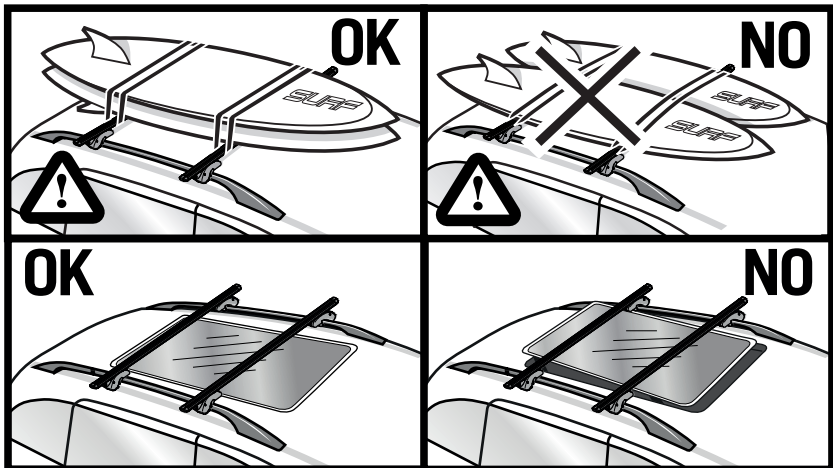

PICK UP / M-PROFILE

LINCE

A

B

PICK UP / M-PROFILE

LINCE

PICK UP	3,66 kg	
PICK UP XL	3,9 kg	
M-PROFILE	3,66 kg	
M-PROFILE L	3,9 kg	
LINCE	3,9 kg	
LINCE XL	4,2 kg	
		MAX 90 kg

Cod. istr.	Data	Creato da	Approvata da
100041500004	04/04/2016	NP	EL / LM