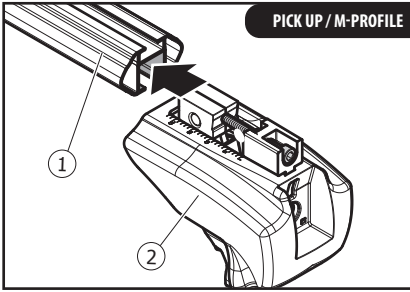

PICK UP / M-PROFILE

LINCE

A

B

PICK UP / M-PROFILE

LINCE

PICK UP	3,66 kg	
PICK UP XL	3,9 kg	
M-PROFILE	3,66 kg	
M-PROFILE L	3,9 kg	
LINCE	3,9 kg	
LINCE XL	4,2 kg	
		MAX 90 kg

Cod. istr.	Data	Creato da	Approvata da
100041500004	04/04/2016	NP	EL / LM