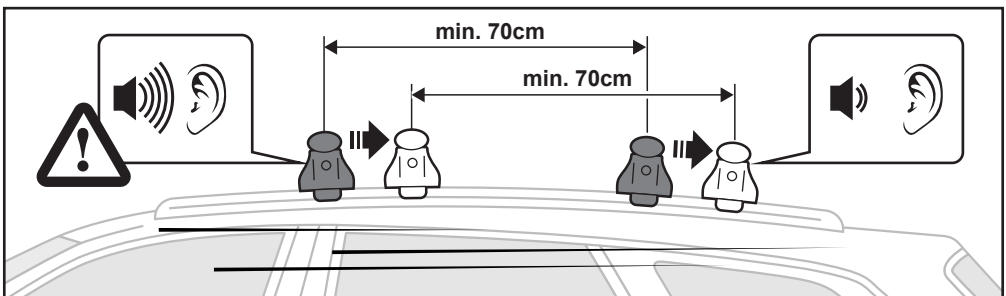

PICK UP / M-PROFILE

LINCE

A

B

PICK UP / M-PROFILE

LINCE

PICK UP	3,66 kg	
PICK UP XL	3,9 kg	
M-PROFILE	3,66 kg	
M-PROFILE L	3,9 kg	
LINCE	3,9 kg	
LINCE XL	4,2 kg	
		MAX 90 kg

Cod. istr.	Data	Creato da	Approvata da
100041500004	04/04/2016	NP	EL / LM