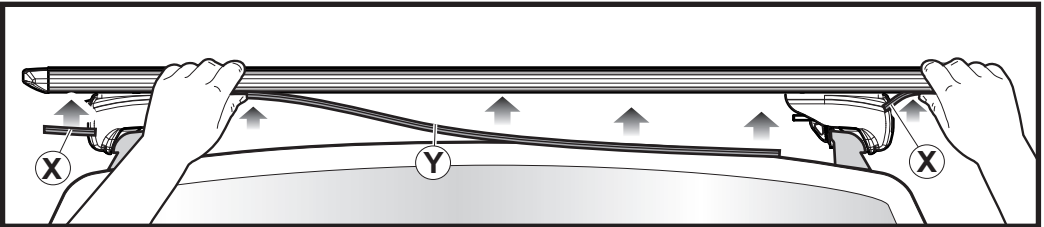

PICK UP / M-PROFILE

LINCE

A

B

PICK UP / M-PROFILE

LINCE

PICK UP	3,66 kg	
PICK UP XL	3,9 kg	
M-PROFILE	3,66 kg	
M-PROFILE L	3,9 kg	
LINCE	3,9 kg	
LINCE XL	4,2 kg	
		MAX 90 kg

Cod. istr.	Data	Creato da	Approvata da
100041500004	04/04/2016	NP	EL / LM