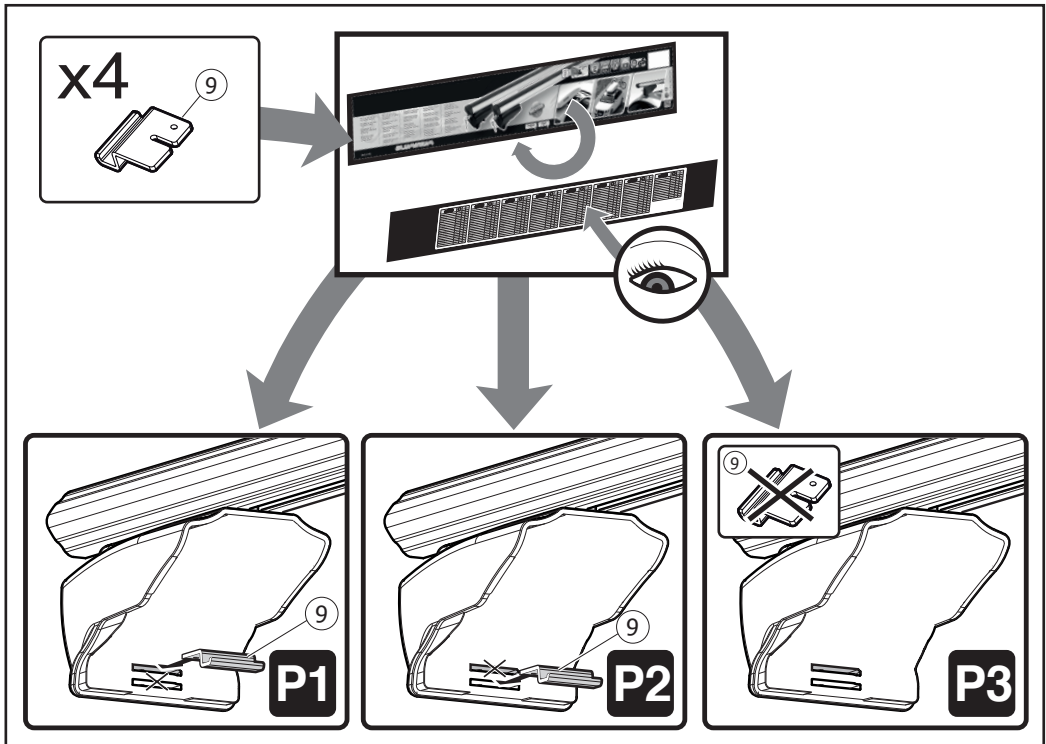

PICK-UP

M-PROFILE

LINCE

I	Istruzioni per il montaggio	RU	Инструкции по установке
GB	Fitting instructions	CZ	Návod na montáž
D	Montageanleitung	SK	Návod na montáž
F	Instructions de montage	SLO	Navodila za pritrjevanje
E	Instrucciones de montaje	HR	Uputa za sastavljanje
NL	Montage-instructies	HU	A felszerelés módja
PT	Instruções de Montagem	GR	Οδηγίες συναρμολόγησης
S	Monteringsanvisning	DK	Monteringsvejledning
FIN	Asennusohje	RO	Instrucțiuni de montare
EST	Paigaldusjuhend	TK	Uydurma talimat
LAT	Stiprināšanas instrukcija	N	Monteringsveiledning
LIT	Pritvirtinimo instrukcijos	中文	裝修指導
PL	Instrukcja montażu	العربية	تعليمات التجميع

N.	IT Componenti (Inclusi) GB Components (Included) F Composants (Comprises) DE Die Komponenten (im Lieferumfang enthalten) E Componentes (Incluido) RU Компоненты (в комплекте)	PICK UP	LINCE
		M-PROFILE	Q.
1		2	-
1a		-	2
2		4	4
3		4	-
3a		-	4
4		4	3
5		4	4
6		4	4
7		4	4
8		1	1
9		4	4

PICK UP / M-PROFILE

LINCE

A

B

PICK UP / M-PROFILE

LINCE

PICK UP	3,66 kg	
PICK UP XL	3,9 kg	
M-PROFILE	3,66 kg	
M-PROFILE L	3,9 kg	
LINCE	3,9 kg	
LINCE XL	4,2 kg	
		MAX 90 kg

Cod. istr.	Data	Creato da	Approvata da
100041500004	04/04/2016	NP	EL / LM