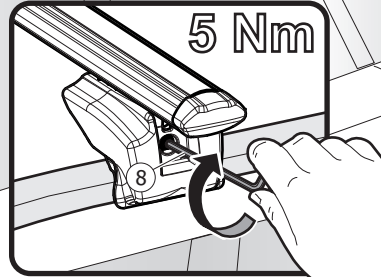

PICK UP / M-PROFILE

LINCE

A

B

PICK UP / M-PROFILE

LINCE

PICK UP	3,66 kg	
PICK UP XL	3,9 kg	
M-PROFILE	3,66 kg	
M-PROFILE L	3,9 kg	
LINCE	3,9 kg	
LINCE XL	4,2 kg	
		MAX 90 kg

Cod. istr.	Data	Creato da	Approvata da
100041500004	04/04/2016	NP	EL / LM