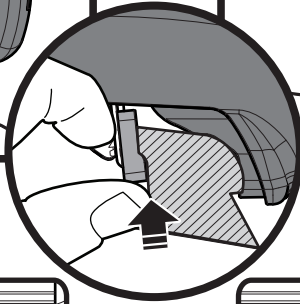

PICK UP / M-PROFILE

LINCE

A

B

PICK UP / M-PROFILE

LINCE

PICK UP	3,66 kg	
PICK UP XL	3,9 kg	
M-PROFILE	3,66 kg	
M-PROFILE L	3,9 kg	
LINCE	3,9 kg	
LINCE XL	4,2 kg	
		MAX 90 kg

Cod. istr.	Data	Creato da	Approvata da
100041500004	04/04/2016	NP	EL / LM