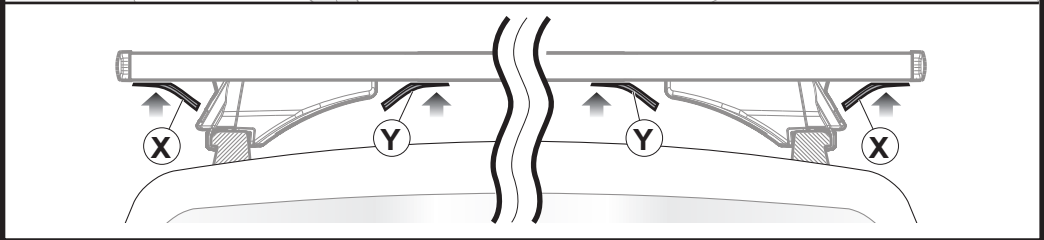

PICK UP / M-PROFILE

LINCE

A

B

PICK UP / M-PROFILE

LINCE

PICK UP	3,66 kg	
PICK UP XL	3,9 kg	
M-PROFILE	3,66 kg	
M-PROFILE L	3,9 kg	
LINCE	3,9 kg	
LINCE XL	4,2 kg	
		MAX 90 kg

Cod. istr.	Data	Creato da	Approvata da
100041500004	04/04/2016	NP	EL / LM