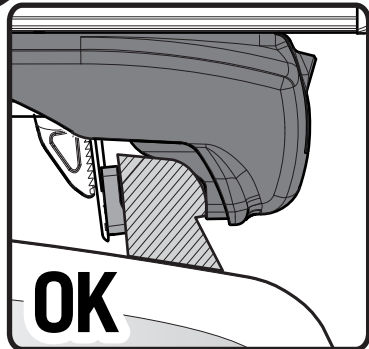

PICK UP / M-PROFILE

LINCE

A

B

PICK UP / M-PROFILE

LINCE

PICK UP	3,66 kg	
PICK UP XL	3,9 kg	
M-PROFILE	3,66 kg	
M-PROFILE L	3,9 kg	
LINCE	3,9 kg	
LINCE XL	4,2 kg	
		MAX 90 kg

Cod. istr.	Data	Creato da	Approvata da
100041500004	04/04/2016	NP	EL / LM