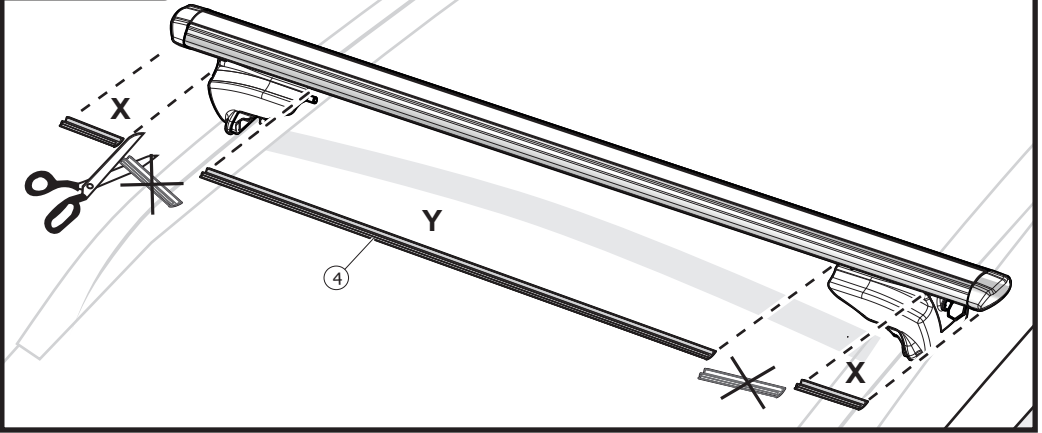

PICK UP / M-PROFILE

LINCE

A

B

PICK UP / M-PROFILE

LINCE

PICK UP	3,66 kg	
PICK UP XL	3,9 kg	
M-PROFILE	3,66 kg	
M-PROFILE L	3,9 kg	
LINCE	3,9 kg	
LINCE XL	4,2 kg	
		MAX 90 kg

Cod. istr.	Data	Creato da	Approvata da
100041500004	04/04/2016	NP	EL / LM