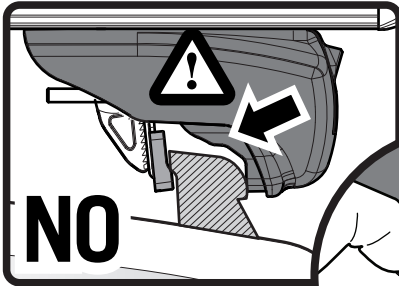

PICK UP / M-PROFILE

LINCE

A

B

PICK UP / M-PROFILE

LINCE

PICK UP	3,66 kg	
PICK UP XL	3,9 kg	
M-PROFILE	3,66 kg	
M-PROFILE L	3,9 kg	
LINCE	3,9 kg	
LINCE XL	4,2 kg	
		MAX 90 kg

Cod. istr.	Data	Creato da	Approvata da
100041500004	04/04/2016	NP	EL / LM