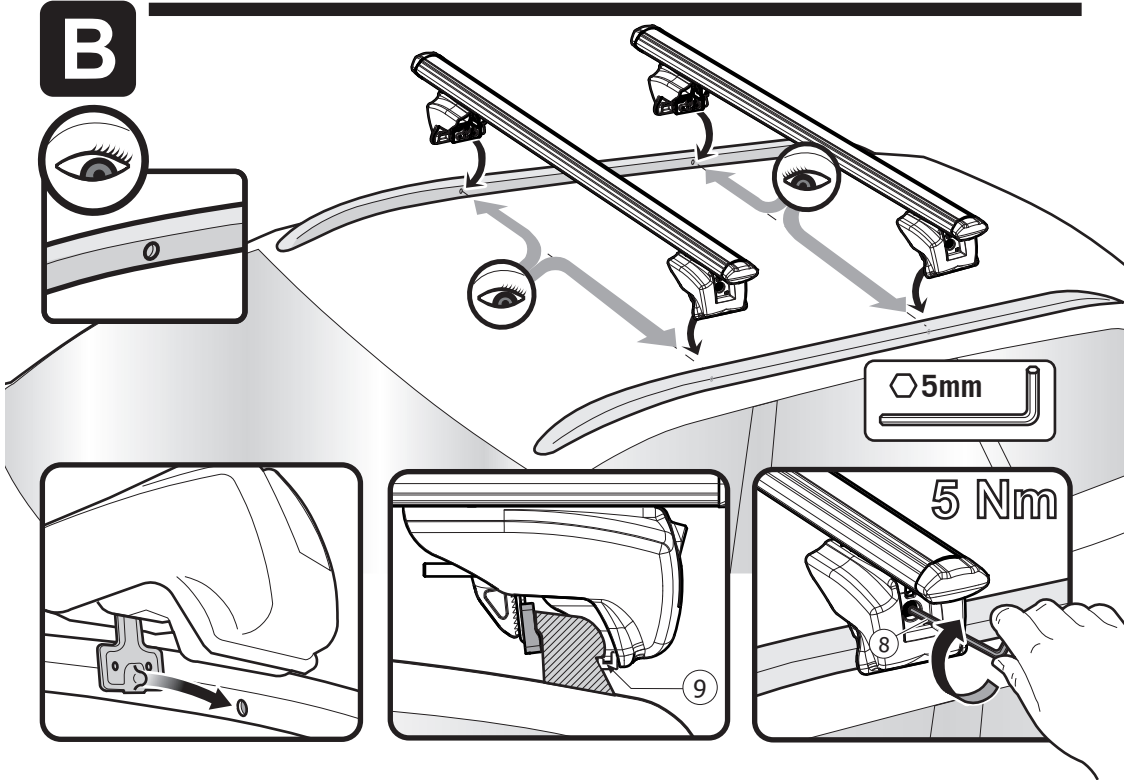

PICK UP / M-PROFILE

LINCE

A

B

PICK UP / M-PROFILE

LINCE

PICK UP	3,66 kg	
PICK UP XL	3,9 kg	
M-PROFILE	3,66 kg	
M-PROFILE L	3,9 kg	
LINCE	3,9 kg	
LINCE XL	4,2 kg	
		MAX 90 kg

Cod. istr.	Data	Creato da	Approvata da
100041500004	04/04/2016	NP	EL / LM