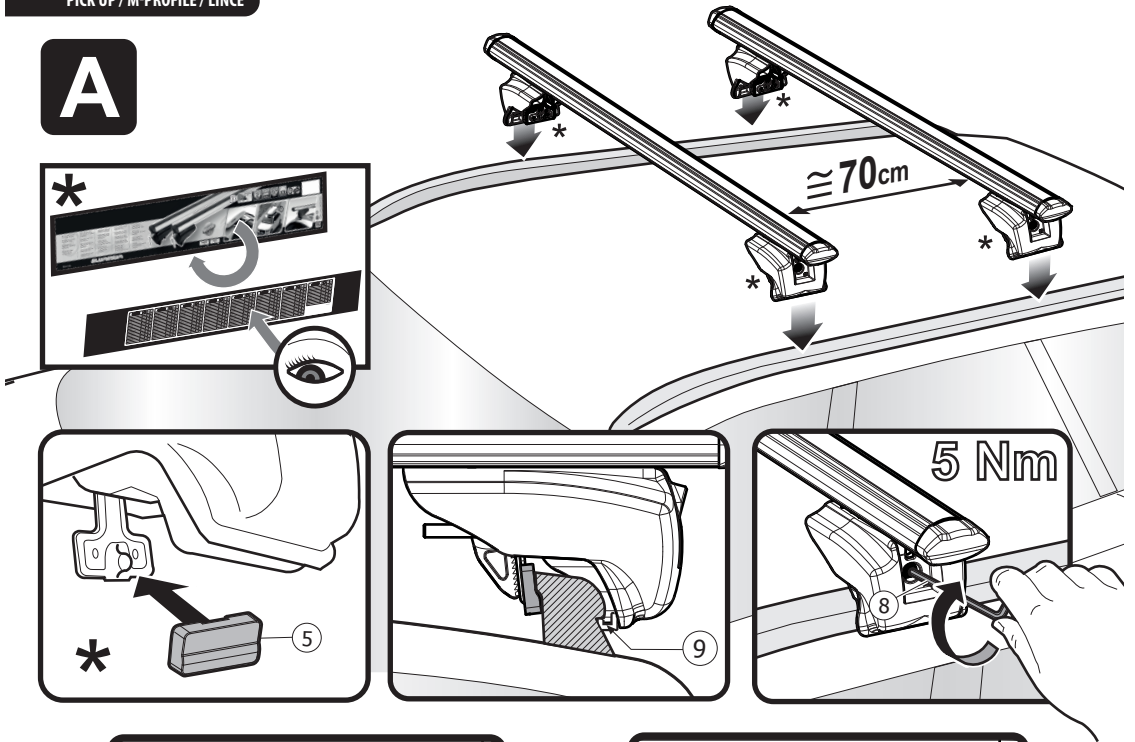

PICK UP / M-PROFILE

LINCE

A

B

PICK UP / M-PROFILE

LINCE

PICK UP	3,66 kg	
PICK UP XL	3,9 kg	
M-PROFILE	3,66 kg	
M-PROFILE L	3,9 kg	
LINCE	3,9 kg	
LINCE XL	4,2 kg	
		MAX 90 kg

Cod. istr.	Data	Creato da	Approvata da
100041500004	04/04/2016	NP	EL / LM