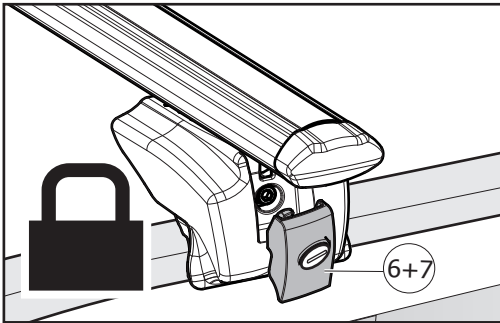

PICK UP / M-PROFILE

LINCE

A

B

PICK UP / M-PROFILE

LINCE

PICK UP	3,66 kg	
PICK UP XL	3,9 kg	
M-PROFILE	3,66 kg	
M-PROFILE L	3,9 kg	
LINCE	3,9 kg	
LINCE XL	4,2 kg	
		MAX 90 kg

Cod. istr.	Data	Creato da	Approvata da
100041500004	04/04/2016	NP	EL / LM