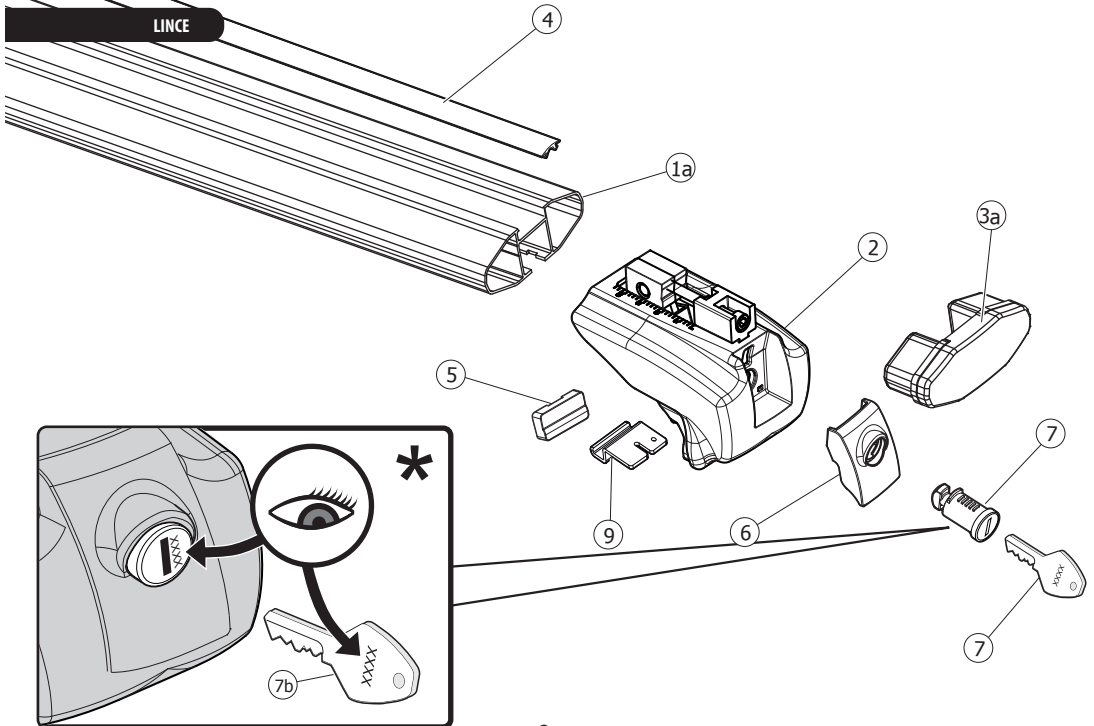

PICK-UP

M-PROFILE

LINCE

I	Istruzioni per il montaggio	RU	Инструкции по установке
GB	Fitting instructions	CZ	Návod na montáž
D	Montageanleitung	SK	Návod na montáž
F	Instructions de montage	SLO	Navodila za pritrjevanje
E	Instrucciones de montaje	HR	Uputa za sastavljanje
NL	Montage-instructies	HU	A felszerelés módja
PT	Instruções de Montagem	GR	Οδηγίες συναρμολόγησης
S	Monteringsanvisning	DK	Monteringsvejledning
FIN	Asennusohje	RO	Instrucțiuni de montare
EST	Paigaldusjuhend	TK	Uydurma talimat
LAT	Stiprināšanas instrukcija	N	Monteringsveiledning
LIT	Pritvirtinimo instrukcijos	中文	裝修指導
PL	Instrukcja montażu	العربية	تعليمات التجميع

N.	IT Componenti (Inclusi) GB Components (Included) F Composants (Comprises) DE Die Komponenten (im Lieferumfang enthalten) E Componentes (Incluido) RU Компоненты (в комплекте)	PICK UP	LINCE
		M-PROFILE	Q.
1		2	-
1a		-	2
2		4	4
3		4	-
3a		-	4
4		4	3
5		4	4
6		4	4
7		4	4
8		1	1
9		4	4

PICK UP / M-PROFILE

LINCE

A

B

PICK UP / M-PROFILE

LINCE

PICK UP	3,66 kg	
PICK UP XL	3,9 kg	
M-PROFILE	3,66 kg	
M-PROFILE L	3,9 kg	
LINCE	3,9 kg	
LINCE XL	4,2 kg	
		MAX 90 kg

Cod. istr.	Data	Creato da	Approvata da
100041500004	04/04/2016	NP	EL / LM