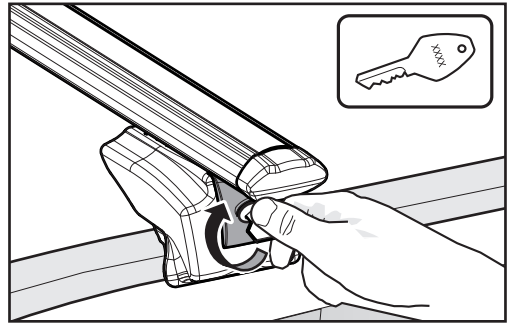

PICK UP / M-PROFILE

LINCE

A

B

PICK UP / M-PROFILE

LINCE

PICK UP	3,66 kg	
PICK UP XL	3,9 kg	
M-PROFILE	3,66 kg	
M-PROFILE L	3,9 kg	
LINCE	3,9 kg	
LINCE XL	4,2 kg	
		MAX 90 kg

Cod. istr.	Data	Creato da	Approvata da
100041500004	04/04/2016	NP	EL / LM